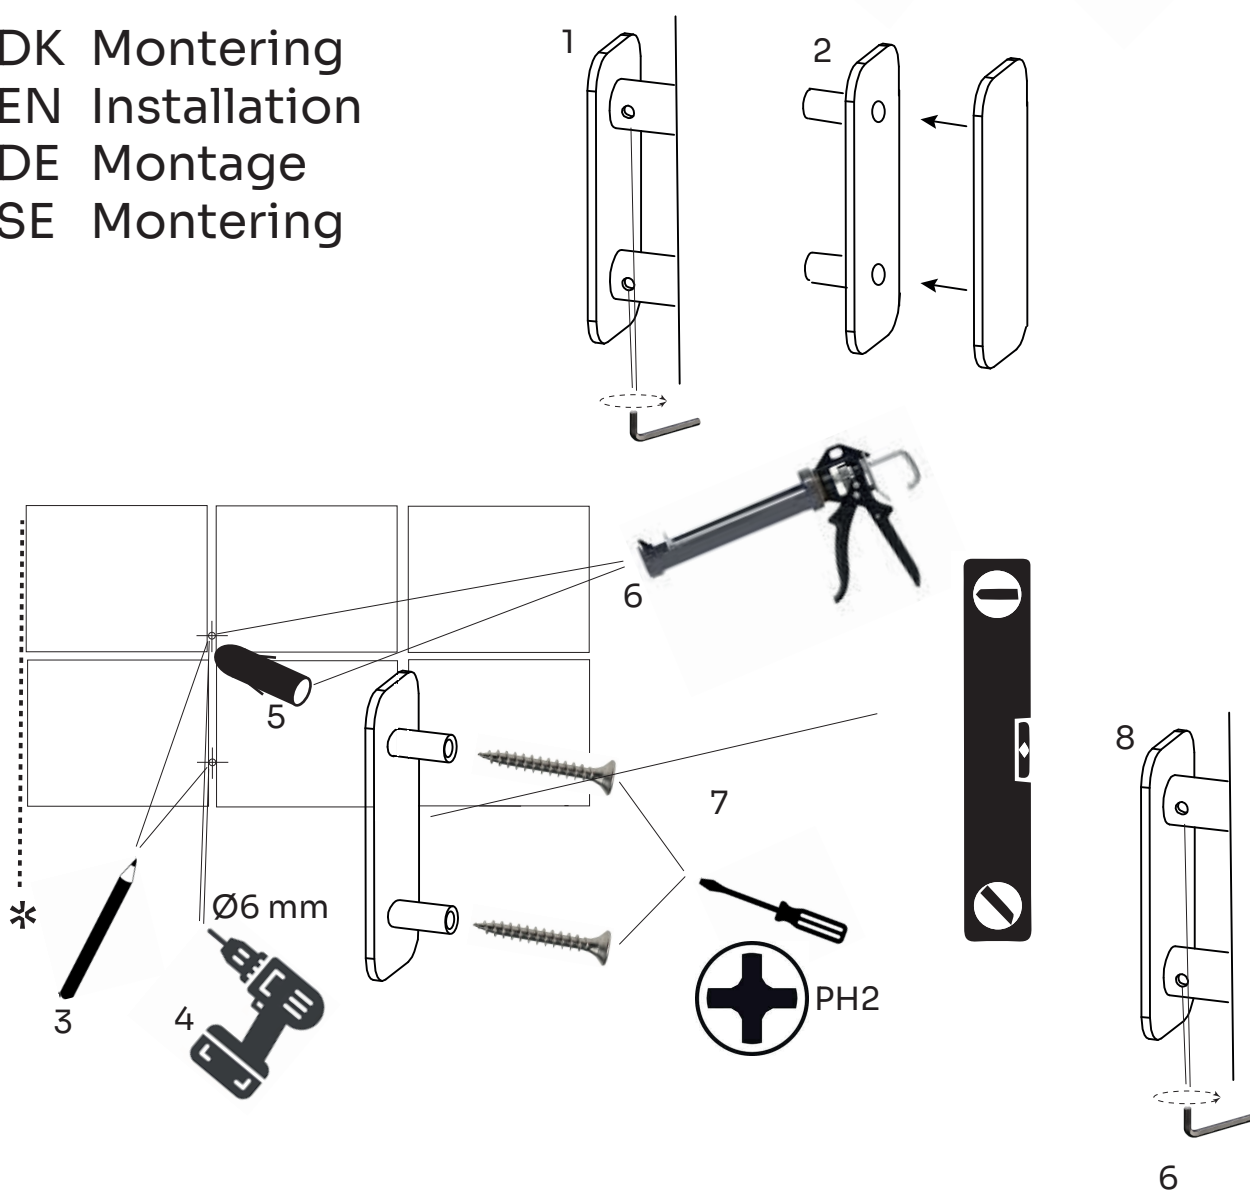

DK	2x håndklædekroge
EN	2x towel hooks
DE	2x Handtuchhaken
SE	2x handdukskrokar

DK	Dobbeltklæbende tape
EN	Double sided tape
DE	Doppelseitiges Klebeband
SE	Dubbelsidig tejp

DK	Unbrakonøgle 2,5 mm
EN	Allen key 2.5 mm
DE	Inbusschlüssel 2,5 mm
SE	Insexnyckel 2,5 mm

DK	2x rawplug M6
EN	2x rawplug
DE	2x Dübel M6
SE	2x rawplug M6

DK	2x M4 x 40 skrue PH2
EN	2x M4 x 40 screw PH2
DE	2x M4 x 40 Schraube PH2
SE	2x M4 x 40 skruv PH2

2. DK Nødvendigt værktøj
 EN Necessary tools
 DE Notwendige Werkzeuge
 SE Nödvändiga verktyg

3. DK Montering
 EN Installation
 DE Montage
 SE Montering

*

DK Vådromssikring foretages ud fra branchebestemmelser.
 EN Wet room protection is carried out based on industry regulations.
 DE Der Feuchtraumschutz erfolgt nach branchenüblichen Vorschriften.
 SE Infästning och tätning ska ske enligt branschregler Säker Vatteninstallation.