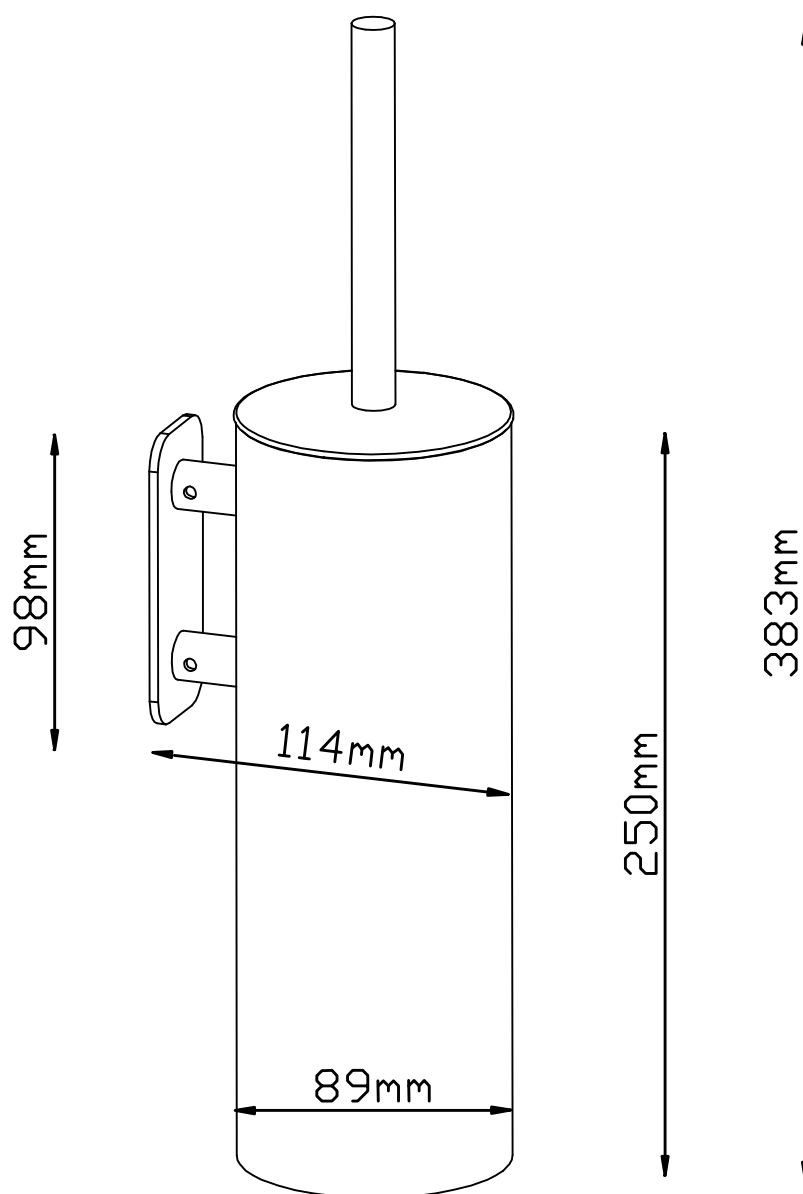

Luna

DK Monteringsvejledning
EN Installation instruction
DE Montageanleitung
SE Monteringsanvisning

Art. No: 57071, 57072, 57074,

VVS: 778488104, 778488111, 778488105

EDITION: 2024-05-02

LAVABO®

1. DK Indhold i pakken
 EN Contents of the package
 DE Inhalt des Pakets
 SE Innehållet i förpackningen

DK	2x håndklædekroge
EN	2x towel hooks
DE	2x Handtuchhaken
SE	2x handdukskrokar

DK	Dobbeltklæbende tape
EN	Double sided tape
DE	Doppelseitiges Klebeband
SE	Dubbelsidig tejp

DK	Unbrakonøgle 2,5 mm
EN	Allen key 2.5 mm
DE	Inbusschlüssel 2,5 mm
SE	Insexnyckel 2,5 mm

DK	2x rawplug M6
EN	2x rawplug
DE	2x Dübel M6
SE	2x rawplug M6

DK	2x M4 x 40 skrue PH2
EN	2x M4 x 40 screw PH2
DE	2x M4 x 40 Schraube PH2
SE	2x M4 x 40 skruv PH2

2. DK Nødvendigt værktøj
 EN Necessary tools
 DE Notwendige Werkzeuge
 SE Nödvändiga verktyg